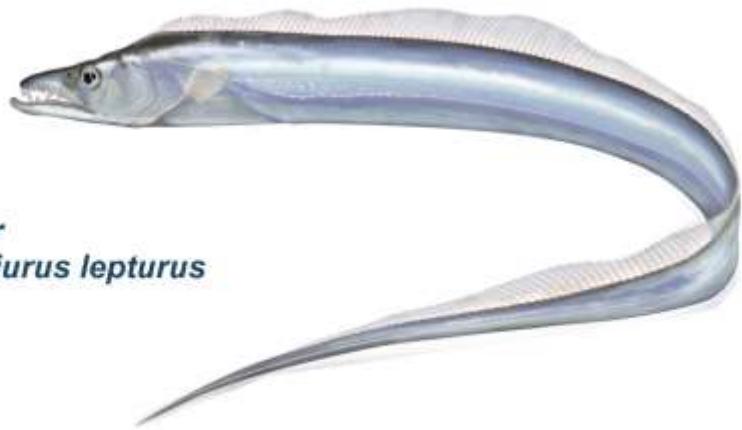

# ikan pelagis besar

(OTHER PELAGIC FISHES)

250 cm

**Tenggiri Laki**  
*Acanthocybium solandri*

**Tenggiri**  
*Scomberomorus commerson*

**Tenggiri Papan**  
*Scomberomorus guttatus*

**Lemadang, Tompek**  
*Coryphaena hippurus*

# ikan lainnya

(OTHER FISHES)

Foto: Arif & Ofan

100 cm

Sunglir, Lauro  
*Elegatis bipinnulata*

Daun Bambu  
*Scomberoides sp.*

Pogot, Pakol  
*Canthidermis maculata*

Layur  
*Trichiurus lepturus*